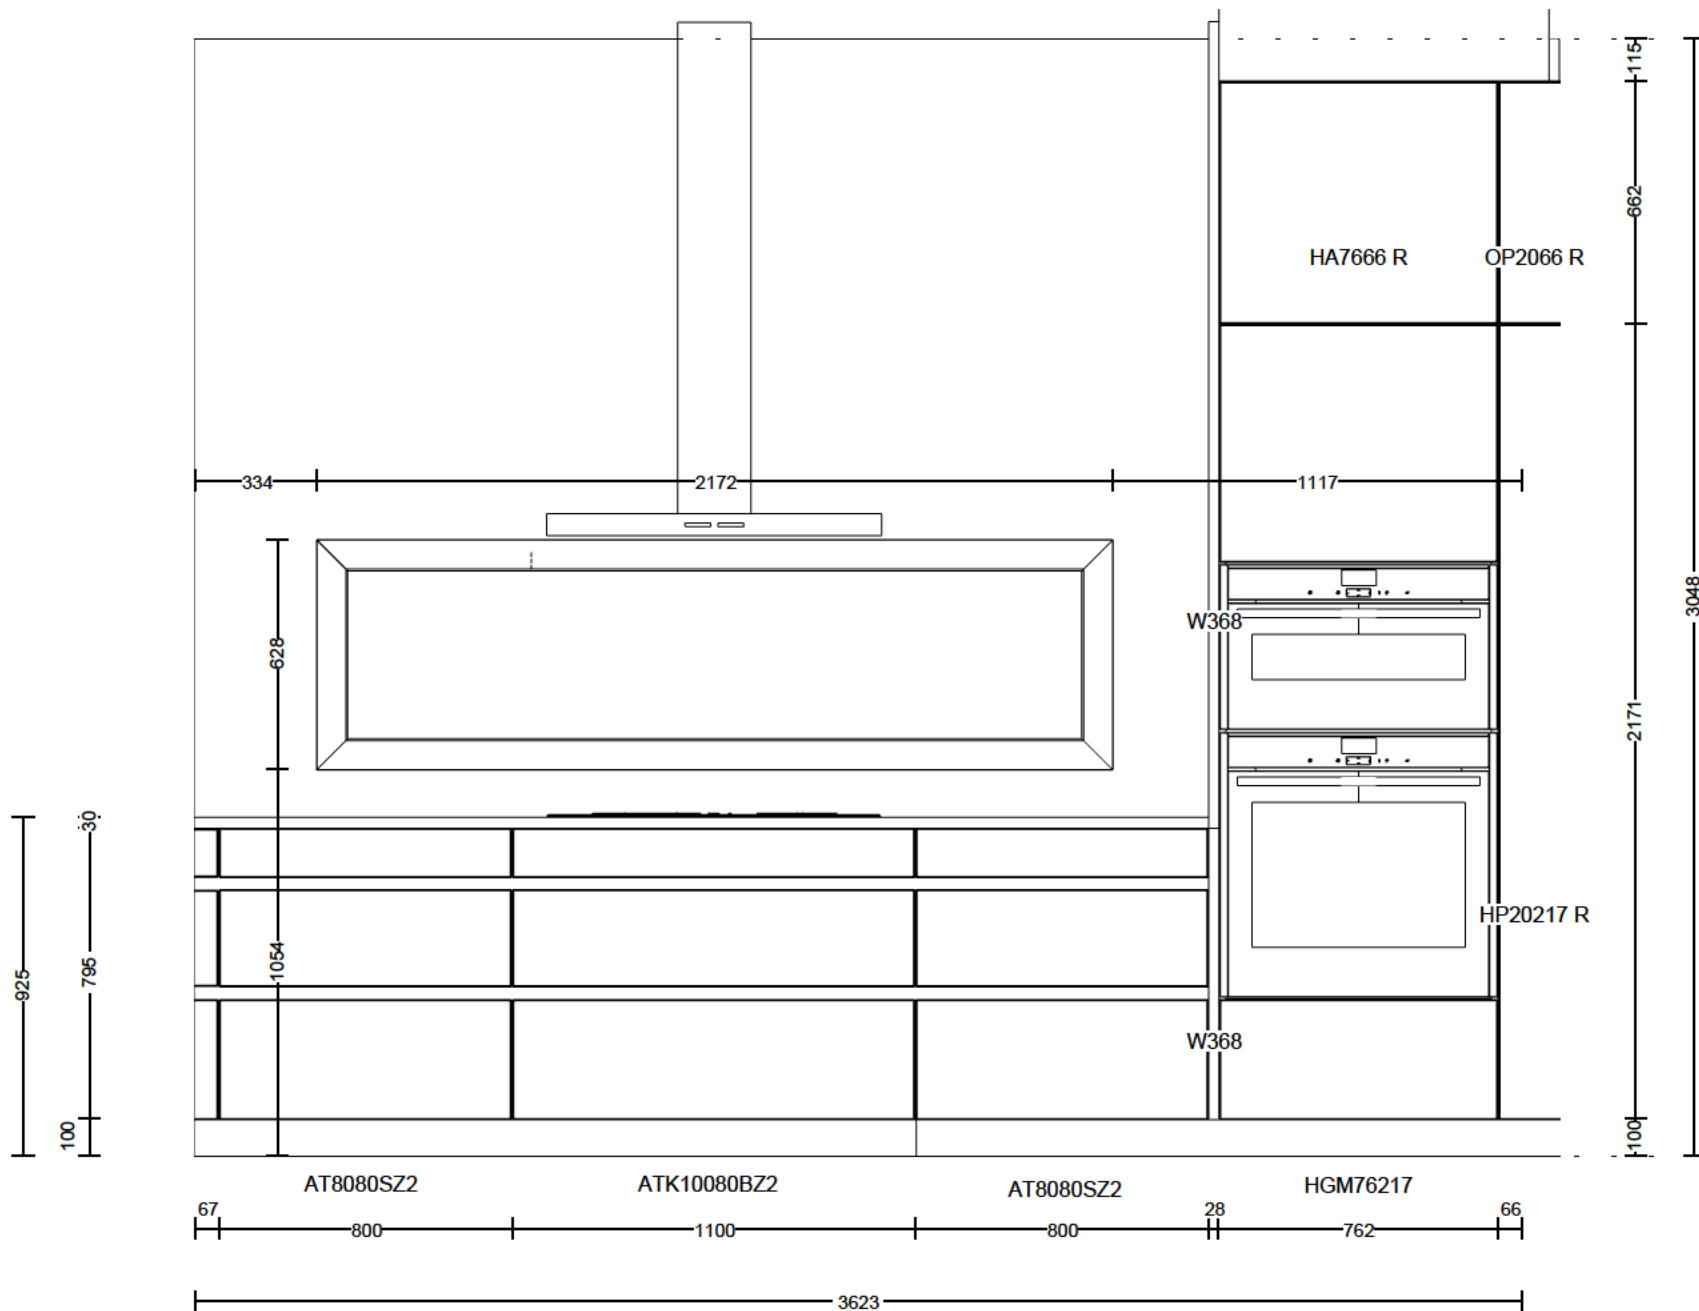

530  
16  
600  
3268

663  
600  
600  
600  
600  
600  
600  
19  
800  
55

250

60  
580

334

800  
67

635

250

640  
250

**LEICHT**

GERMAN  
KITCHEN  
CENTER

**Commission:**

**Design:**

**Date:** 20.03.2020

**View:** Elevation / Scale-to-fit

**Manufacturer:** Leicht Collection 2019 EN