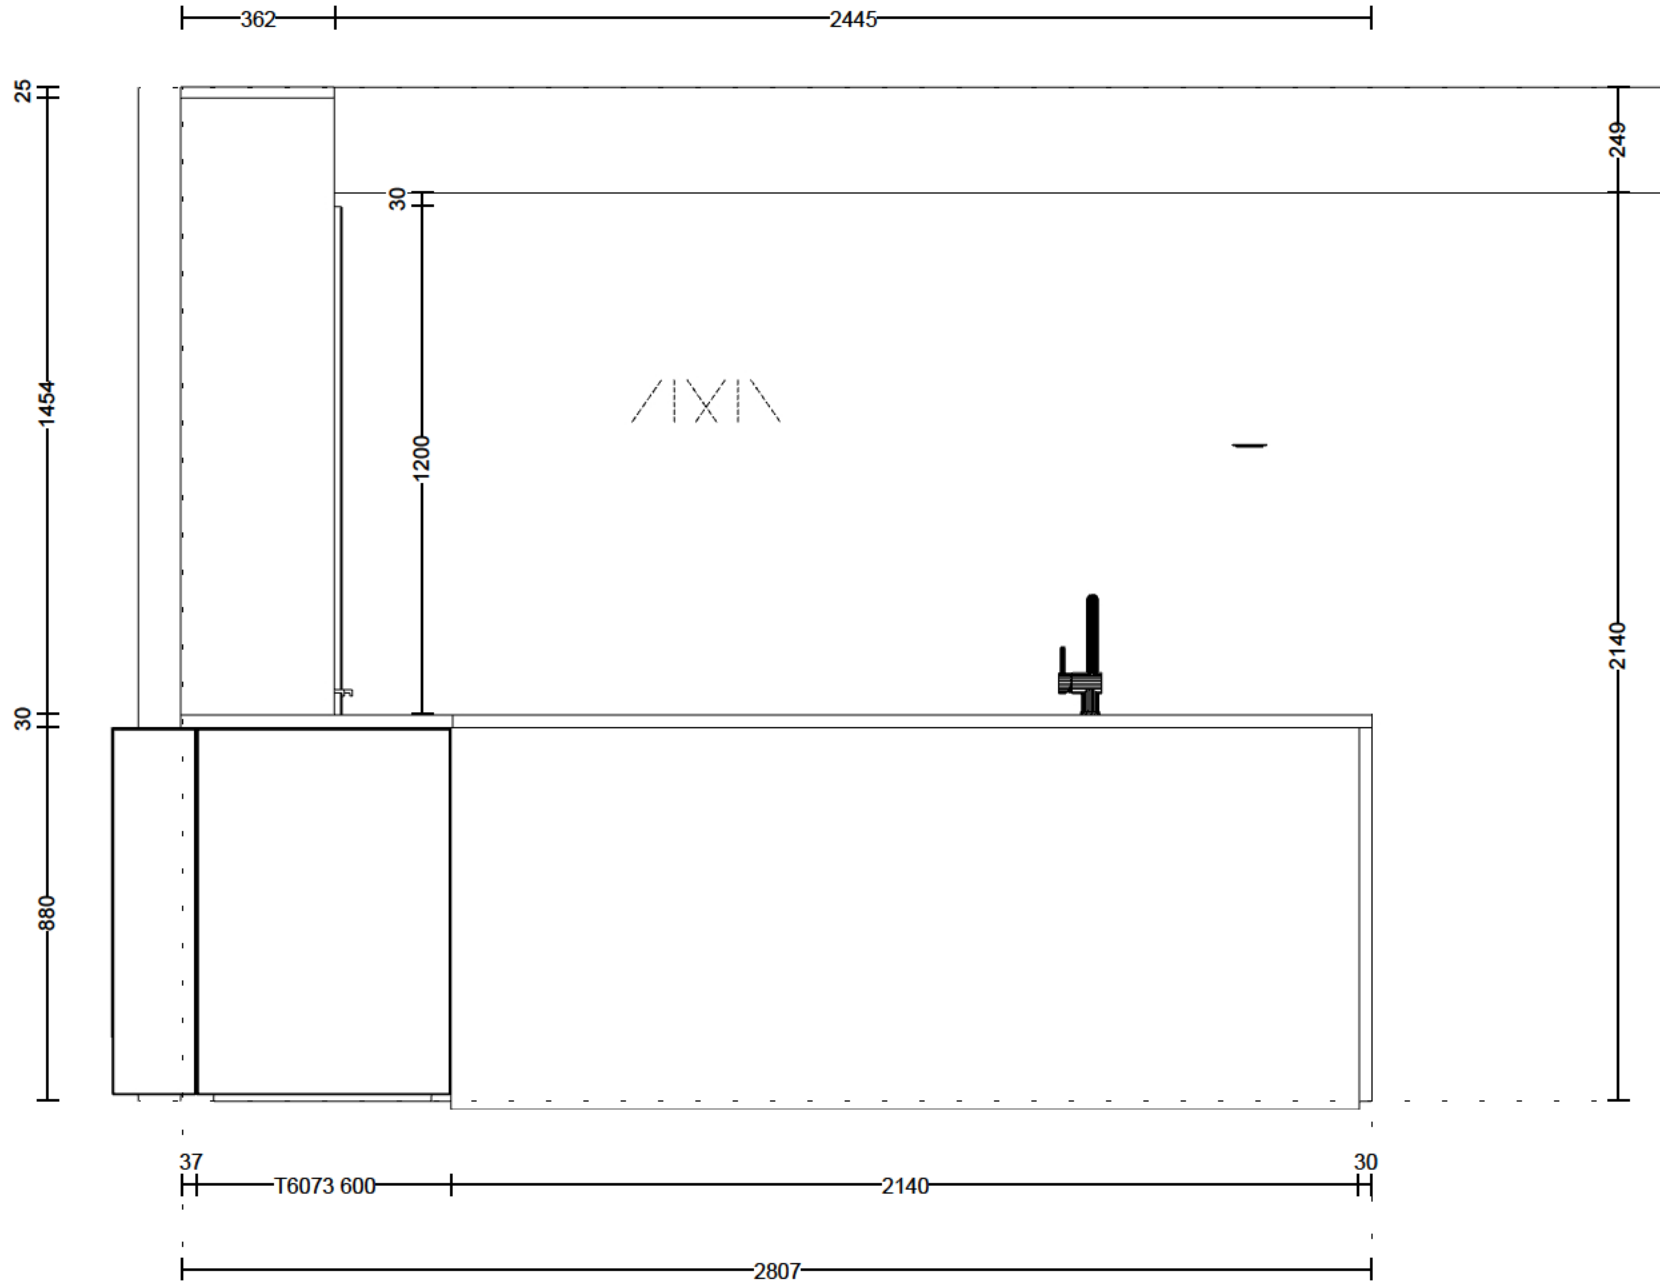

**LEICHT**

**Commission:** [Redacted]  
**Design:** [Redacted]  
**Date:** 23.08.2019  
**View:** Plan / 1:27

**Manufacturer:** Leicht Collection 2019 EN  
**Program:** 733 CERES-C  
**Handle:** 88602 Recessed handle horiz. 886.  
**Worktop col.:**

**LEICHT**

**Commission:** [REDACTED]  
**Design:** [REDACTED]  
**Date:** 23.08.2019  
**View:** Elevation / Scale-to-fit

**Manufacturer:** Leicht Collection 2019 EN  
**Program:** 733 CERES-C  
**Handle:** 88602 Recessed handle horiz. 886.  
**Worktop col.:**